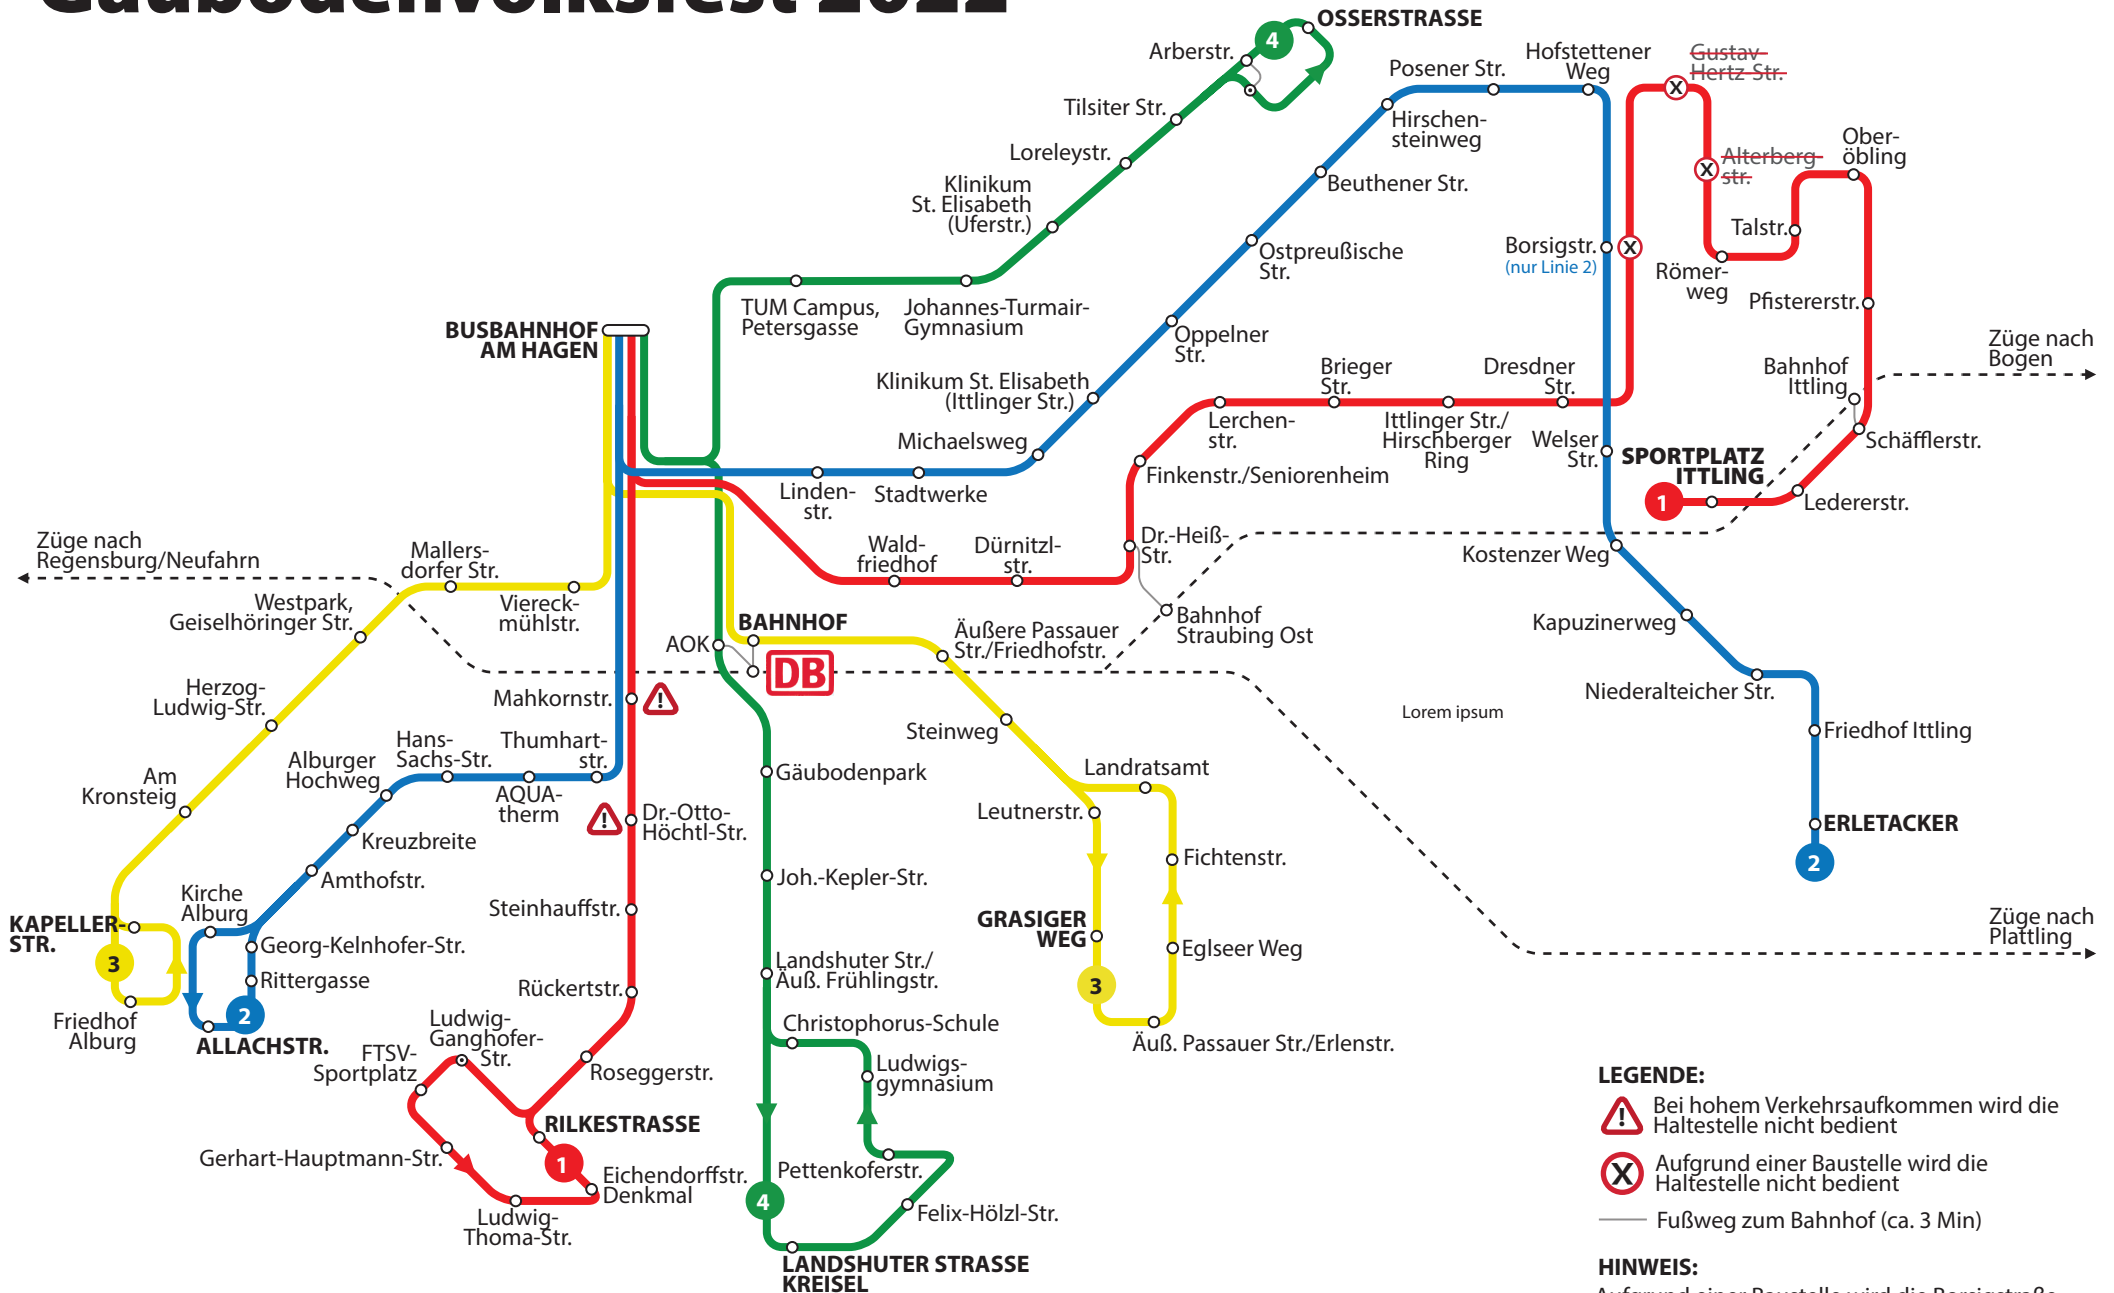

# Gäubodenvolksfest 2022

**LEGENDE:**

- ⚠ Bei hohem Verkehrsaufkommen wird die Haltestelle nicht bedient
- ⓧ Aufgrund einer Baustelle wird die Haltestelle nicht bedient
- Fußweg zum Bahnhof (ca. 3 Min)

**HINWEIS:**  
Aufgrund einer Baustelle wird die Borsigstraße nur von der Linie 2 bedient. Linie 1 fährt die Borsigstraße nicht an.